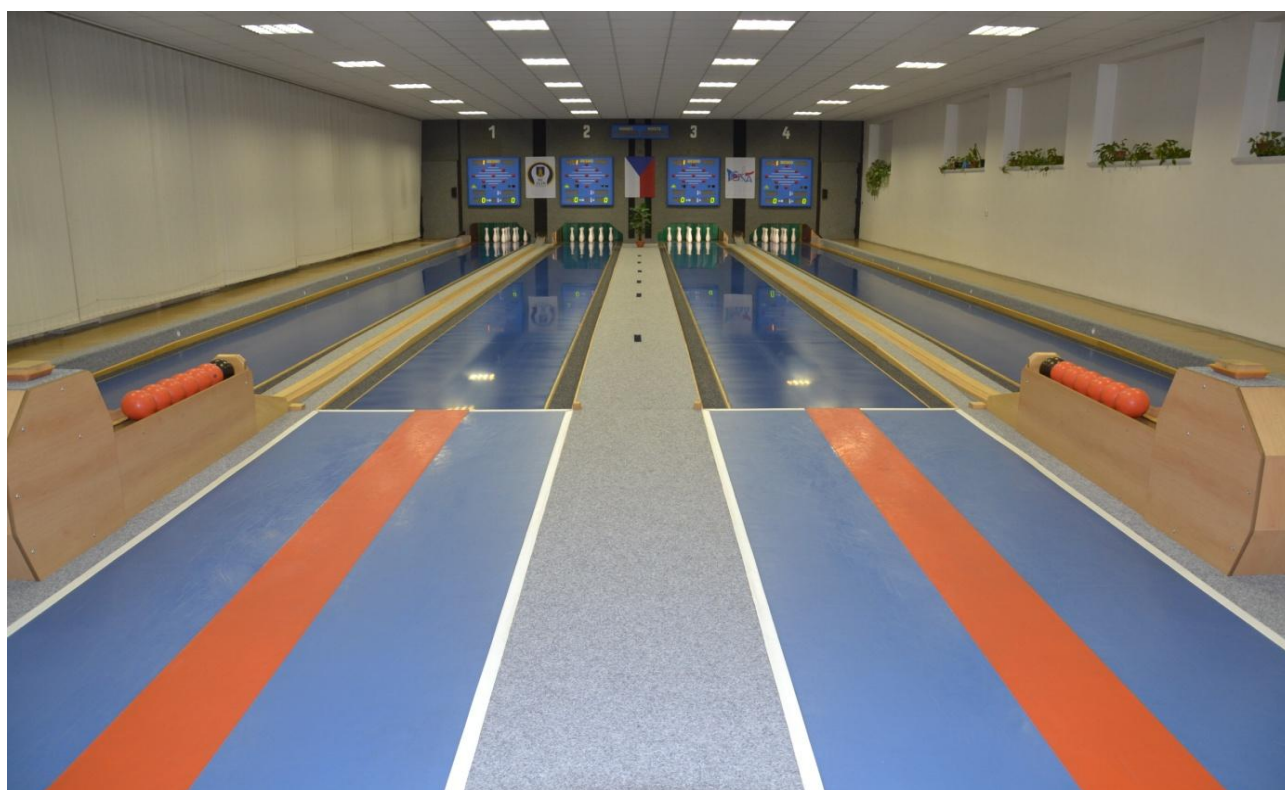

Kuželkářský oddíl

KC ZLÍN

Vás zve na 6. Ročník Vánočního turnaje dvojic, který se koná ve dnech 20.-30.12. 2015.

**Místo:** čtyřdráhová kuželna KC Zlín, Tyršovo nábřeží 71

**Hrací zařízení:** segmentové dráhy, Besko